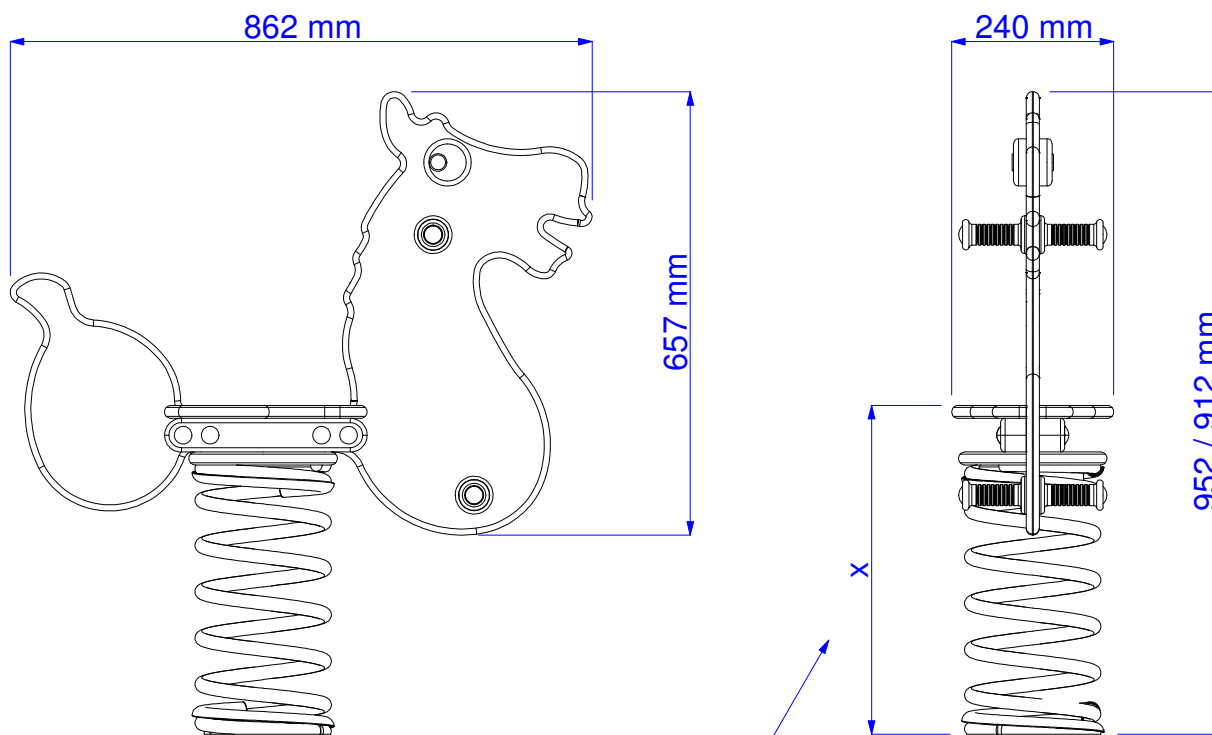

**AREA DI CADUTA - SAFE AREA**

Altezza di caduta libera  
Free fall height

molla grande : 487 mm  
molla piccola : 447 mm

Description :	Cavallo PB
Code :	10100
Draw date :	26.02.19