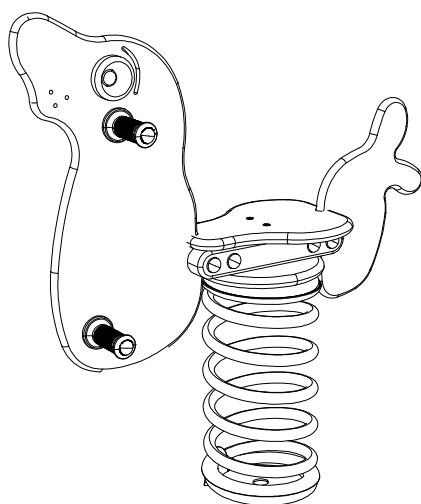

Altezza di caduta libera
Free fall height

molla grande : 487 mm
molla piccola : 447 mm

Description :	Foca
Code :	10101
Draw date :	26.02.19