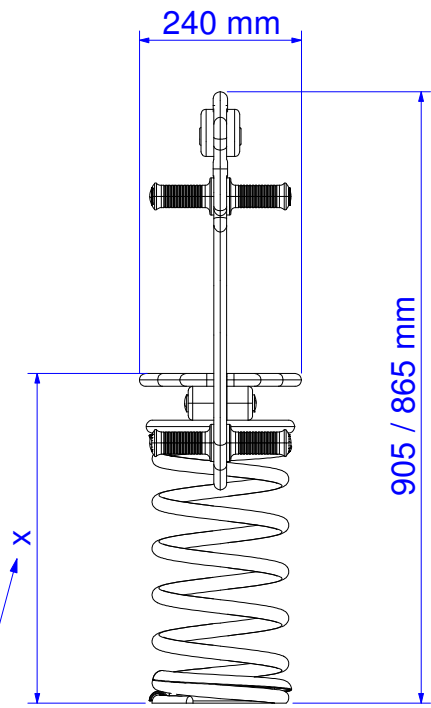

AREA DI CADUTA - SAFE AREA

Altezza di caduta libera  
Free fall height

molla grande : 487 mm  
molla piccola : 447 mm

Description : Cane

Code : 10102

Draw date : 26.02.19

KRAMER & Co srl  
Via Laghi, 56/A  
36056 - Tezze sul Brenta (VI)