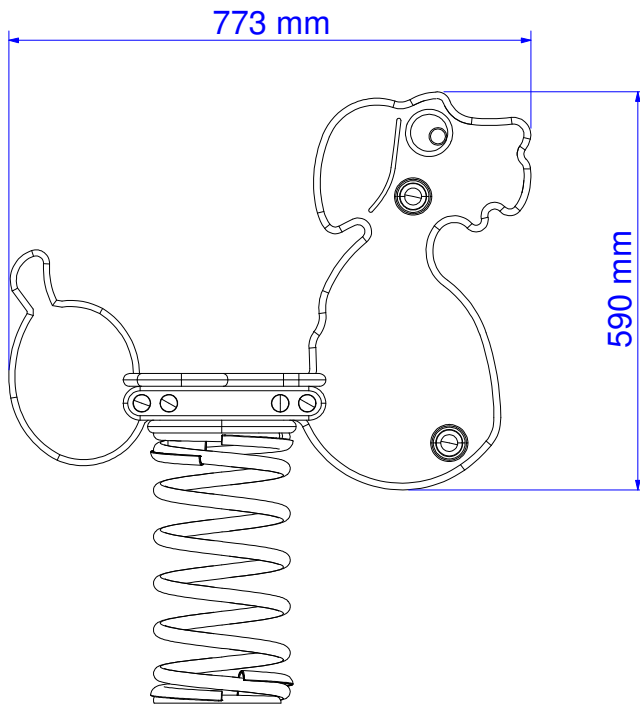

AREA DI CADUTA - SAFE AREA

Altezza di caduta libera  
Free fall height

molla grande : 487 mm  
molla piccola : 447 mm

Description : Cane

Code : 10102

Draw date : 26.02.19

KRAMER & Co srl  
Via Laghi, 56/A  
36056 - Tezze sul Brenta (VI)