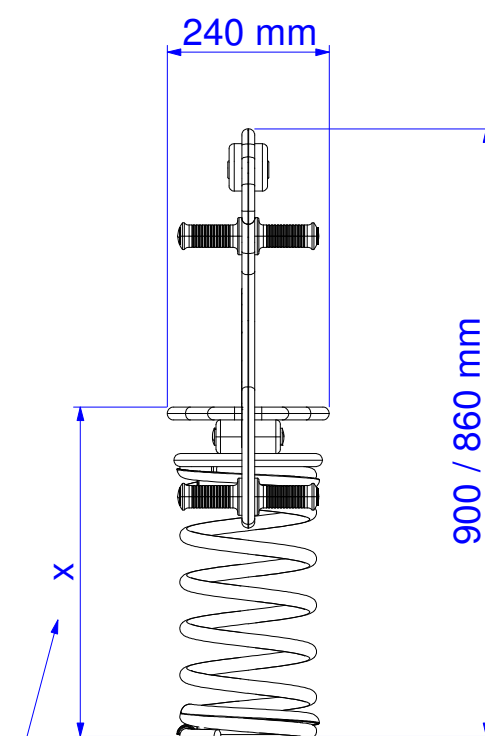

AREA DI CADUTA - SAFE AREA

Altezza di caduta libera  
Free fall height

molla grande : 487 mm  
molla piccola : 447 mm

Description : Rana

Code : 10106

Draw date : 26.02.19

KRAMER & Co srl  
Via Laghi, 56/A  
36056 - Tezze sul Brenta (VI)