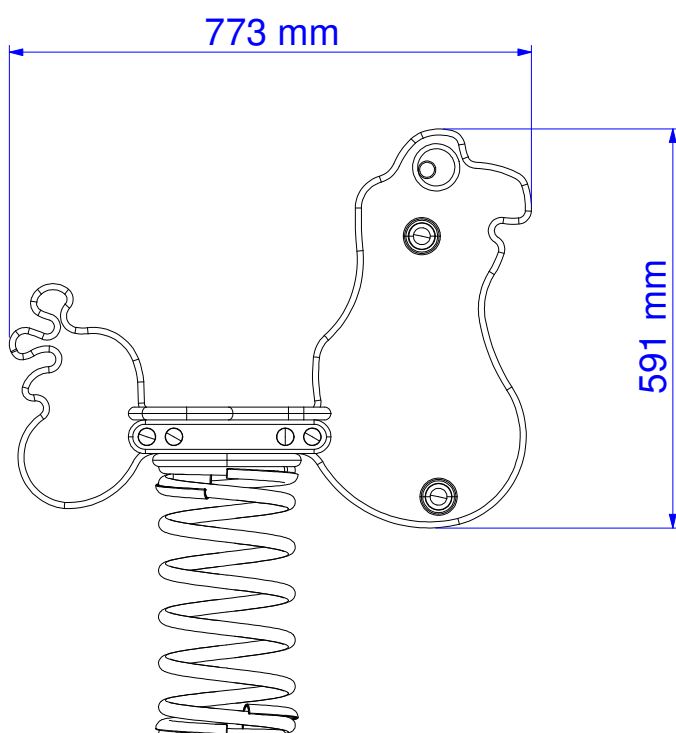

AREA DI CADUTA - SAFE AREA

Altezza di caduta libera  
Free fall height

molla grande : 487 mm  
molla piccola : 447 mm

Description : Rana

Code : 10106

Draw date : 26.02.19

KRAMER & Co srl  
Via Laghi, 56/A  
36056 - Tezze sul Brenta (VI)