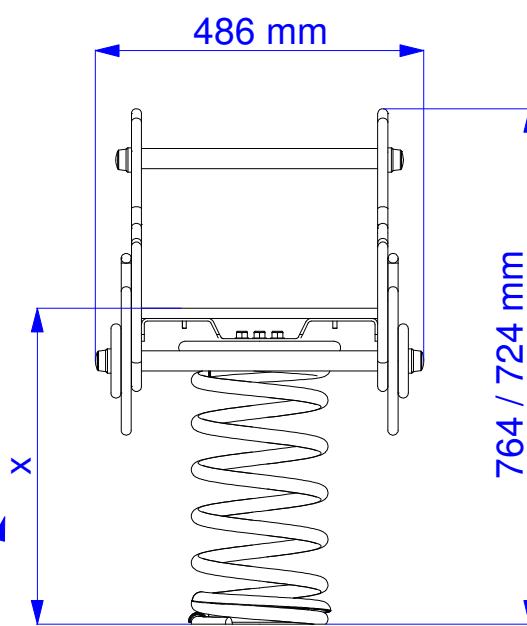

AREA DI CADUTA

Altezza di caduta libera
Free fall height

molla grande : 467 mm
molla piccola : 437 mm

Description :	Auto DP
Code :	10200
Draw date :	26.02.19