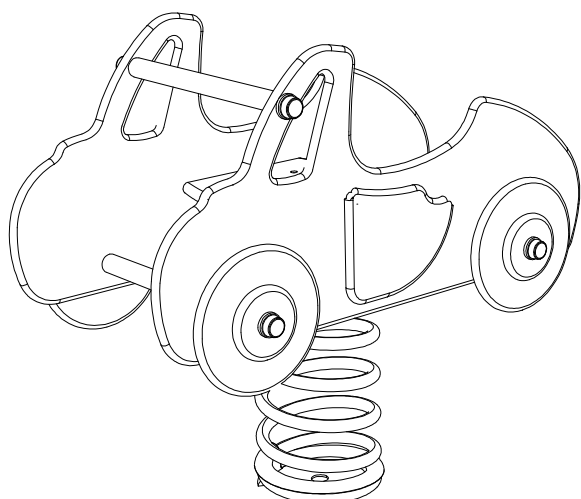

AREA DI CADUTA

Altezza di caduta libera
Free fall height

molla grande : 467 mm
molla piccola : 437 mm

Description :	Auto DP
Code :	10200
Draw date :	26.02.19