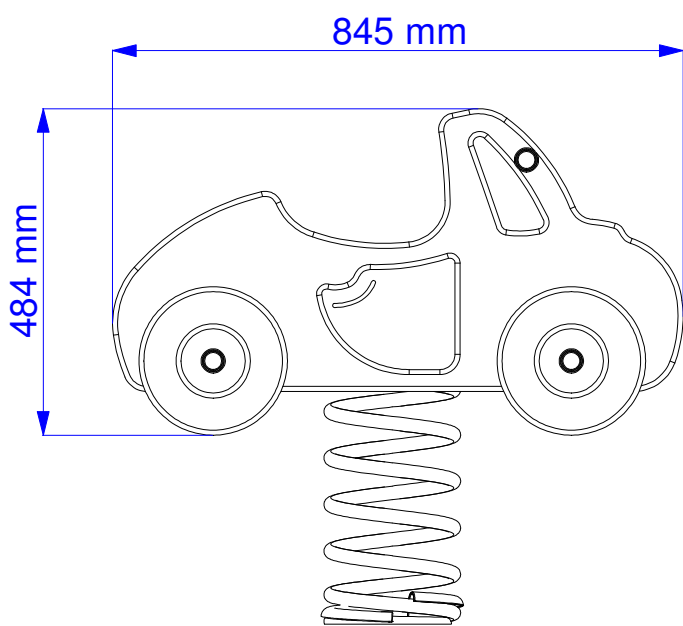

AREA DI CADUTA

Altezza di caduta libera
Free fall height

molla grande : 467 mm
molla piccola : 437 mm

Description :	Auto DP
Code :	10200
Draw date :	26.02.19