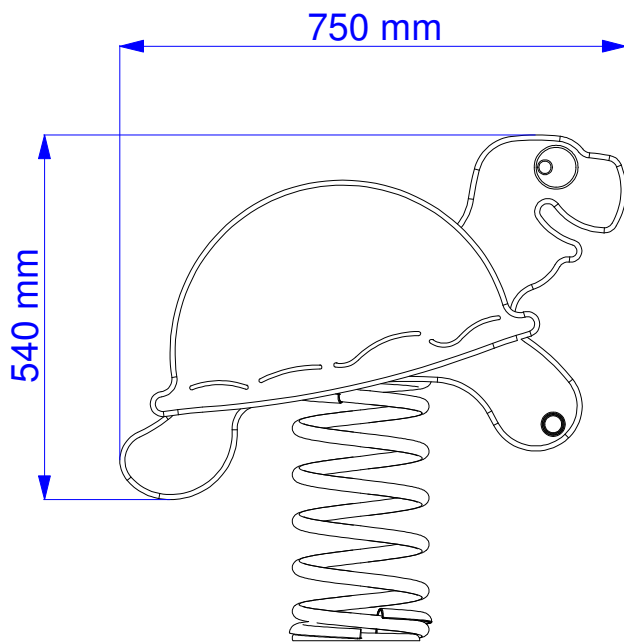

AREA DI CADUTA - SAFE AREA

Altezza di caduta libera
Free fall height

molla grande : 467 mm
molla piccola : 437 mm

Description :	Tartaruga DP
Code :	10201
Draw date :	26.02.19