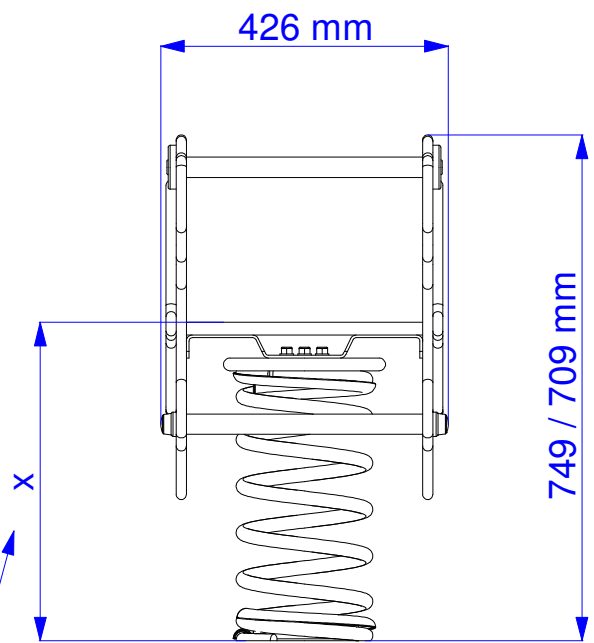

AREA DI CADUTA - SAFE AREA

Altezza di caduta libera
Free fall height

molla grande : 467 mm
molla piccola : 437 mm

Description :	Tartaruga DP
Code :	10201
Draw date :	26.02.19