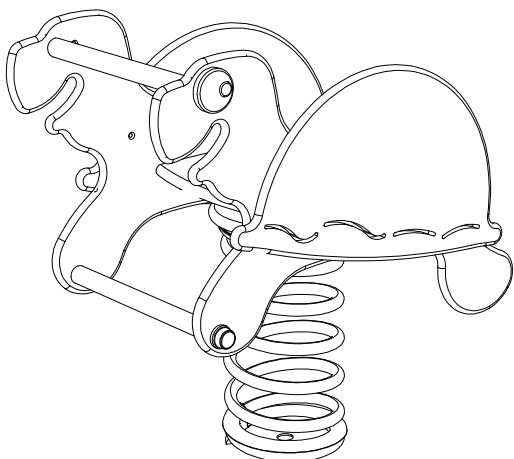

AREA DI CADUTA - SAFE AREA

Altezza di caduta libera
Free fall height

molla grande : 467 mm
molla piccola : 437 mm

Description :	Tartaruga DP
Code :	10201
Draw date :	26.02.19