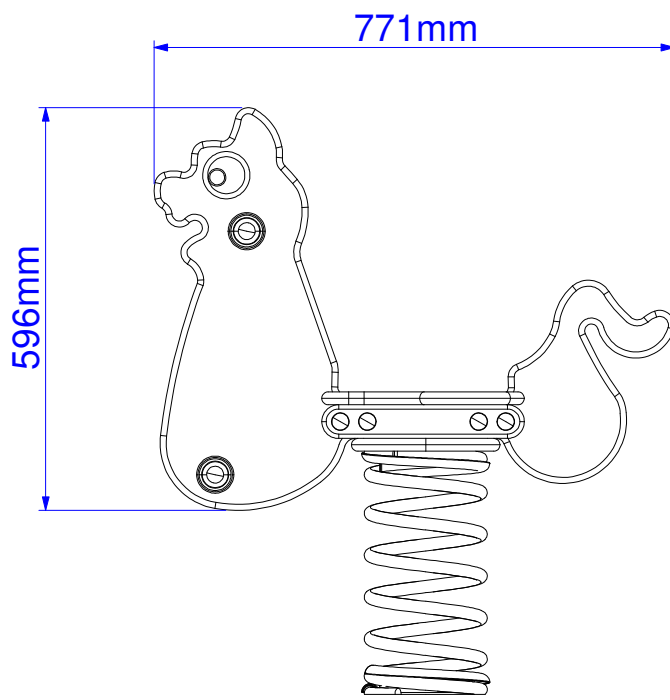

AREA di SPAZIO LIBERO | SAFE AREA

Altezza di caduta libera
Free fall height

Description :	Gatto
Code :	10402
Draw date :	26.02.19

KRAMER & Co srl
Via Laghi, 56/A
36056 – Tezze sul Brenta (VI)