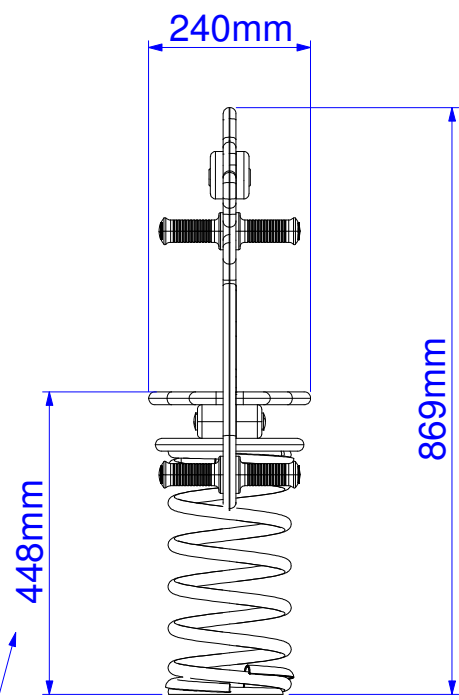

AREA di SPAZIO LIBERO | SAFE AREA

Altezza di caduta libera
Free fall height

Description :	Gatto
Code :	10402
Draw date :	26.02.19

KRAMER & Co srl
Via Laghi, 56/A
36056 – Tezze sul Brenta (VI)