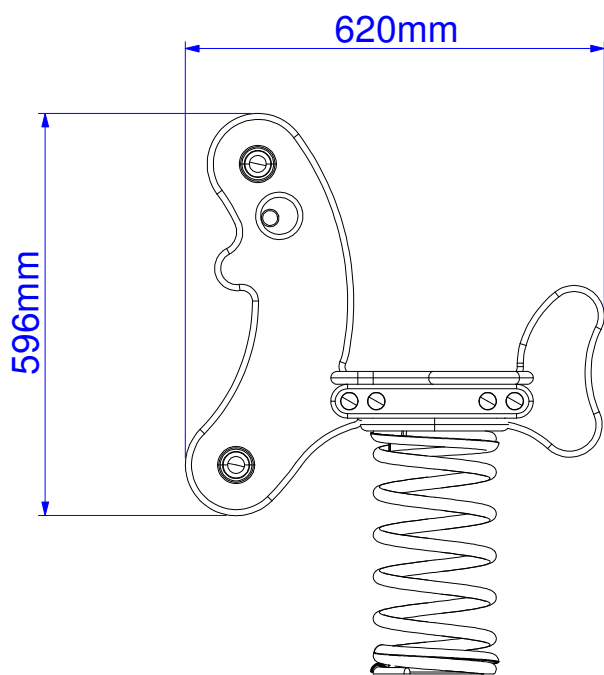

AREA DI CADUTA - SAFE AREA

Altezza di caduta libera
Free fall height

Description :	Banana	 KRAMER & Co srl Via Laghi, 56/A 36056 - Tezze sul Brenta (VI)
Code :	10500 - 10501 - 10502	
Draw date :	26.02.19	