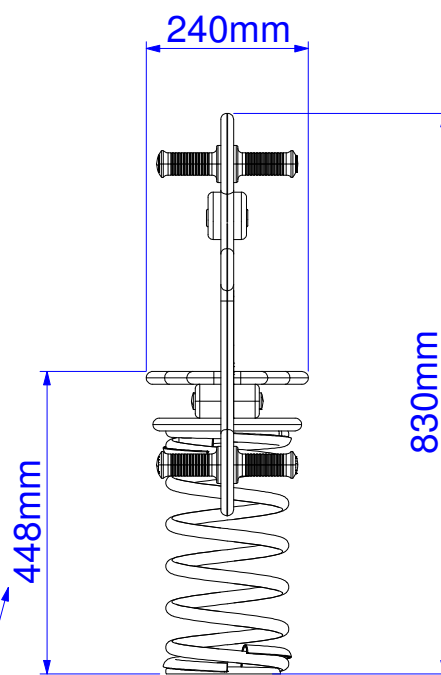

AREA DI CADUTA - SAFE AREA

Altezza di caduta libera
Free fall height

Description :	Banana	 KRAMER & Co srl Via Laghi, 56/A 36056 - Tezze sul Brenta (VI)
Code :	10500 - 10501 - 10502	
Draw date :	26.02.19	