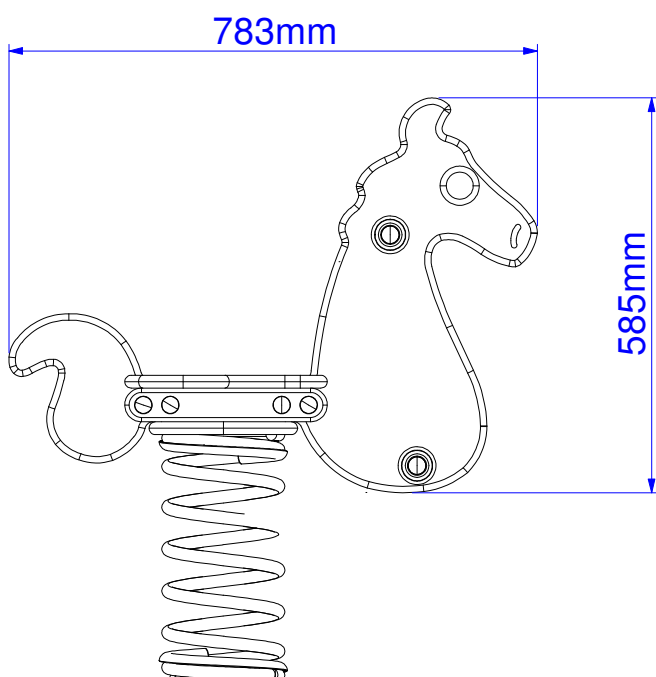

AREA DI CADUTA - SAFE AREA

Altezza di caduta libera
Free fall height

Description : Cavallone

Code : 80005

Draw date : 26.02.19

KRAMER & Co srl
Via Laghi, 56/A
36056 – Tezze sul Brenta (VI)