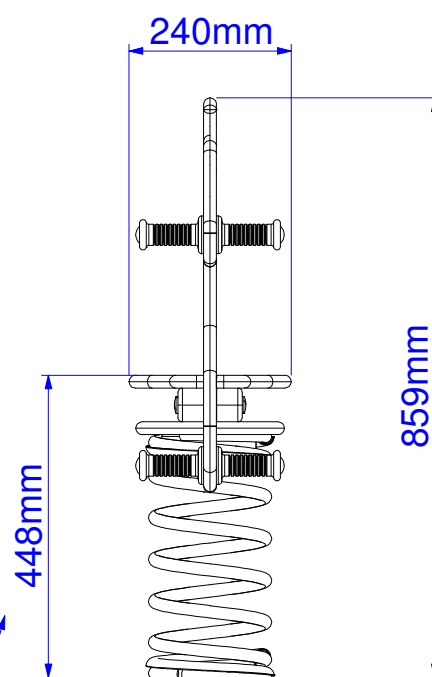

AREA DI CADUTA - SAFE AREA

Altezza di caduta libera
Free fall height

Description : Cavallone

Code : 80005

Draw date : 26.02.19

KRAMER & Co srl
Via Laghi, 56/A
36056 – Tezze sul Brenta (VI)