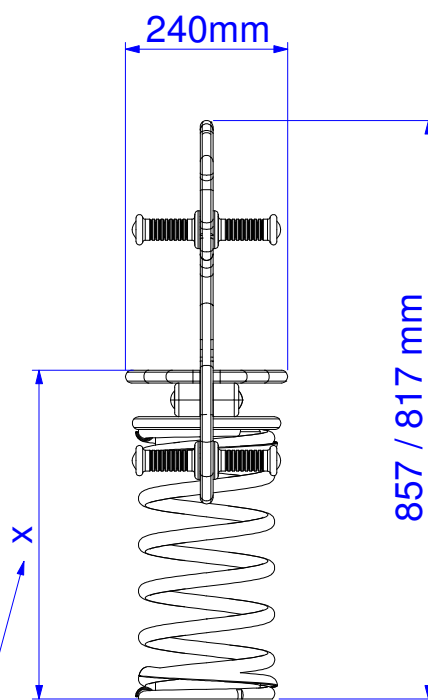

AREA DI CADUTA - SAFE AREA

Altezza di caduta libera  
Free fall height

molla grande : 487 mm  
molla piccola : 447 mm

Description :	Dalmata
Code :	80007
Draw date :	26.02.19

KRAMER & Co srl  
Via Laghi, 56/A  
36056 - Tezze sul Brenta (VI)