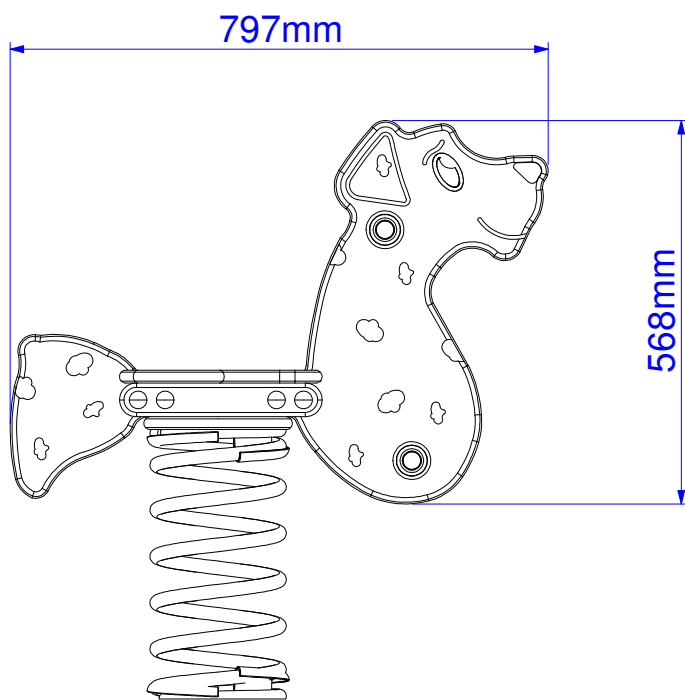

AREA DI CADUTA - SAFE AREA

Altezza di caduta libera  
Free fall height

molla grande : 487 mm  
molla piccola : 447 mm

Description :	Dalmata
Code :	80007
Draw date :	26.02.19

KRAMER & Co srl  
Via Laghi, 56/A  
36056 - Tezze sul Brenta (VI)