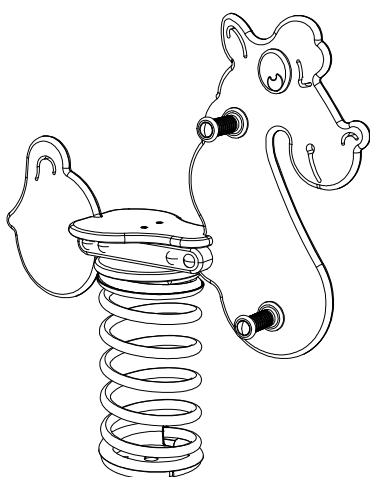

AREA DI CADUTA - SAFE AREA

Altezza di caduta libera
Free fall height

molla grande : 487 mm
molla piccola : 447 mm

Description :	Furia
Code :	80010
Draw date :	26.02.19