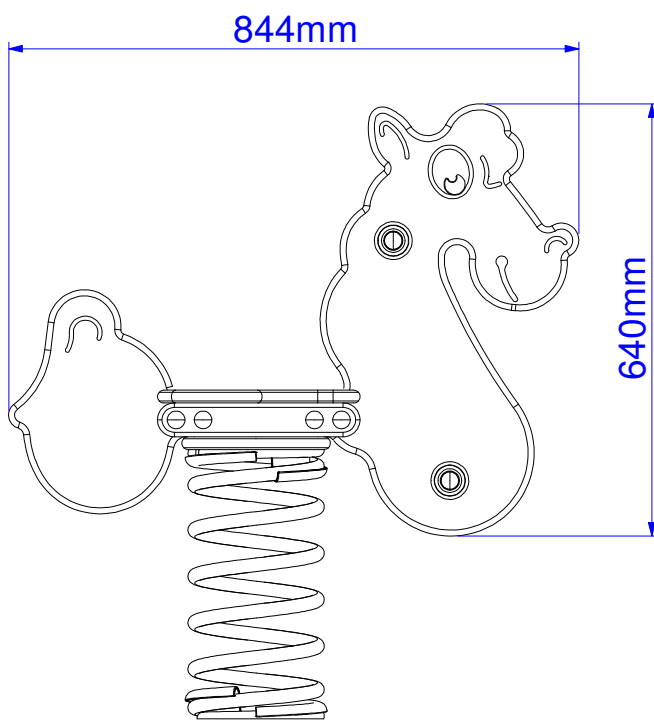

AREA DI CADUTA - SAFE AREA

Altezza di caduta libera
Free fall height

molla grande : 487 mm
molla piccola : 447 mm

Description :	Furia
Code :	80010
Draw date :	26.02.19