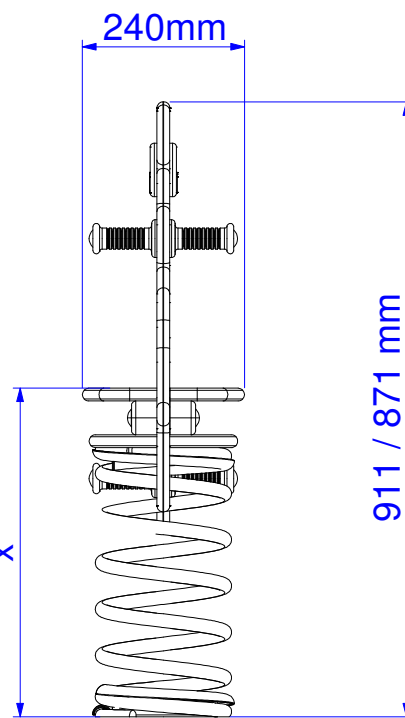

AREA DI CADUTA - SAFE AREA

Altezza di caduta libera
Free fall height

molla grande : 487 mm
molla piccola : 447 mm

Description :	Furia
Code :	80010
Draw date :	26.02.19