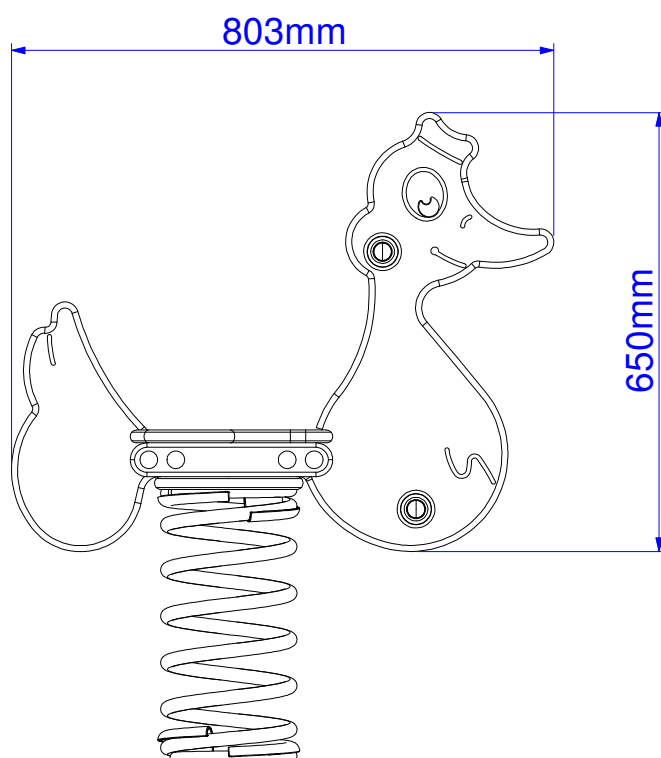

AREA DI CADUTA - SAFE AREA

Altezza di caduta libera
Free fall height

molla grande : 487 mm
molla piccola : 447 mm

Description :	Paperina
Code :	80013
Draw date :	26.02.19

KRAMER & Co srl
Via Laghi, 56/A
36056 - Tezze sul Brenta (VI)