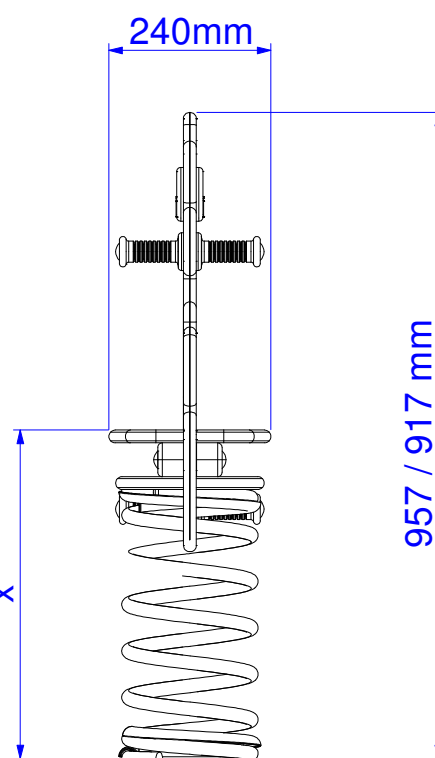

AREA DI CADUTA - SAFE AREA

Altezza di caduta libera
Free fall height

molla grande : 487 mm
molla piccola : 447 mm

Description :	Paperina
Code :	80013
Draw date :	26.02.19

KRAMER & Co srl
Via Laghi, 56/A
36056 - Tezze sul Brenta (VI)