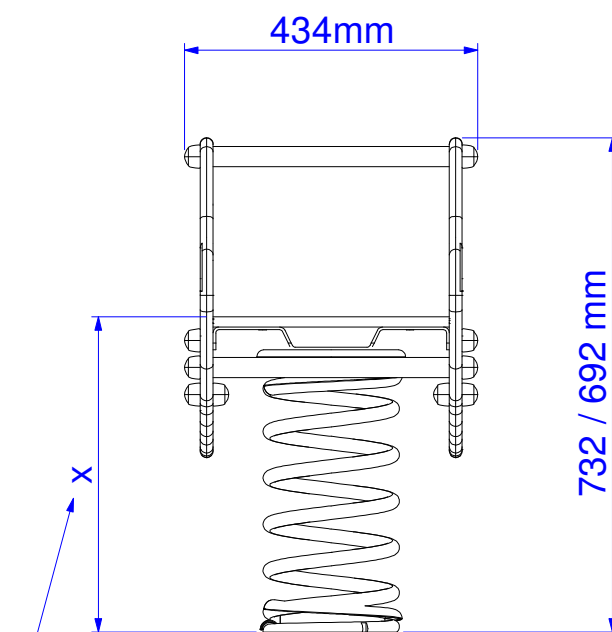

AREA DI CADUTA - SAFE AREA

Altezza di caduta libera
Free fall height

molla grande : 467 mm
molla piccola : 437 mm

Description :	Auto "Spider"	 KRAMER & Co srl Via Laghi, 56/A 36056 - Tezze sul Brenta (VI)
Code :	80100	
Draw date :	26.02.19	