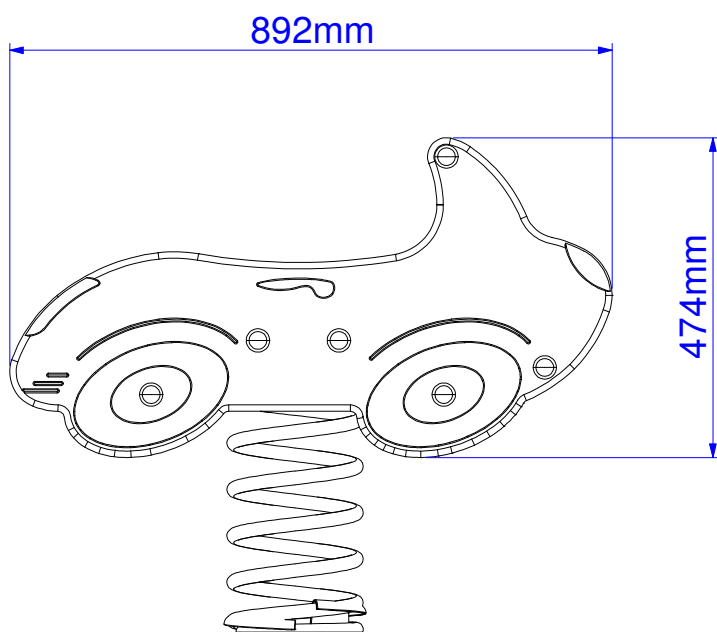

AREA DI CADUTA - SAFE AREA

Altezza di caduta libera
Free fall height

molla grande : 467 mm
molla piccola : 437 mm

Description :	Auto "Spider"	 KRAMER & Co srl Via Laghi, 56/A 36056 - Tezze sul Brenta (VI)
Code :	80100	
Draw date :	26.02.19	