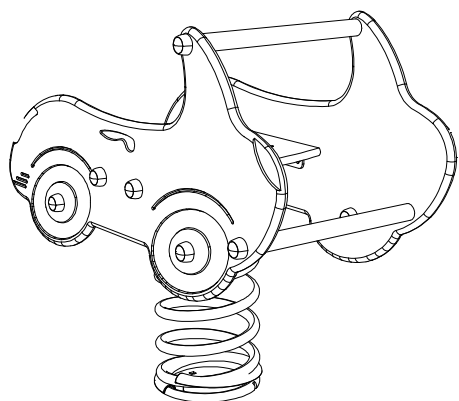

AREA DI CADUTA - SAFE AREA

Altezza di caduta libera
Free fall height

molla grande : 467 mm
molla piccola : 437 mm

Description :	Auto "Spider"	 KRAMER & Co srl Via Laghi, 56/A 36056 - Tezze sul Brenta (VI)
Code :	80100	
Draw date :	26.02.19	