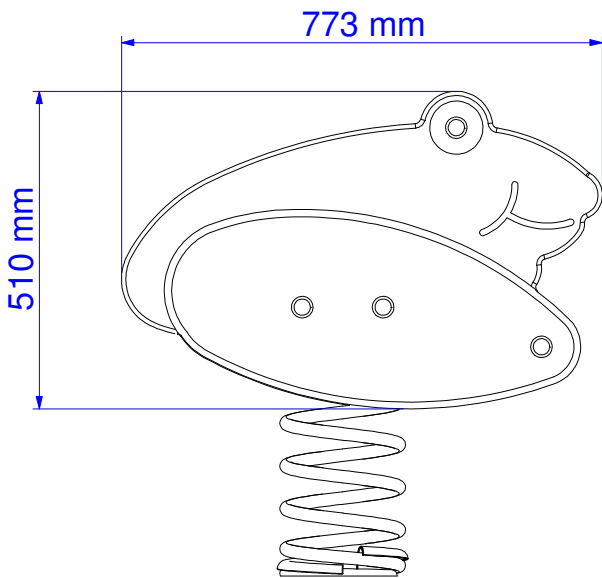

AREA DI CADUTA - SAFE AREA

Altezza di caduta libera  
Free fall height

molla grande : 467 mm  
molla piccola : 437 mm

Description : Rana DP

Code : 80101

Draw date : 26.02.19

KRAMER & Co srl  
Via Laghi, 56/A  
36056 - Tezze sul Brenta (VI)