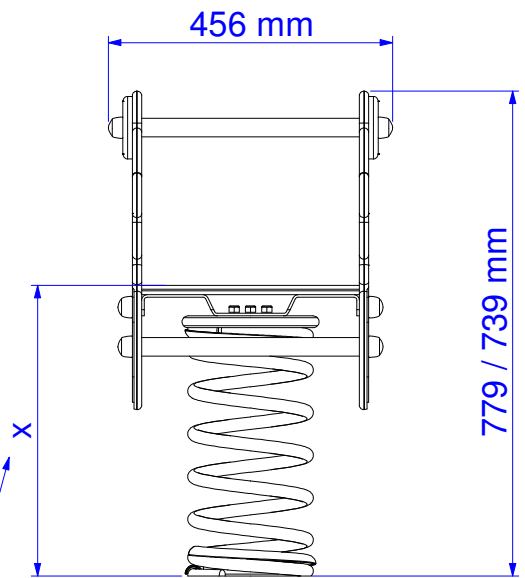

AREA DI CADUTA - SAFE AREA

Altezza di caduta libera  
Free fall height

molla grande : 467 mm  
molla piccola : 437 mm

Description : Rana DP

Code : 80101

Draw date : 26.02.19

KRAMER & Co srl  
Via Laghi, 56/A  
36056 - Tezze sul Brenta (VI)