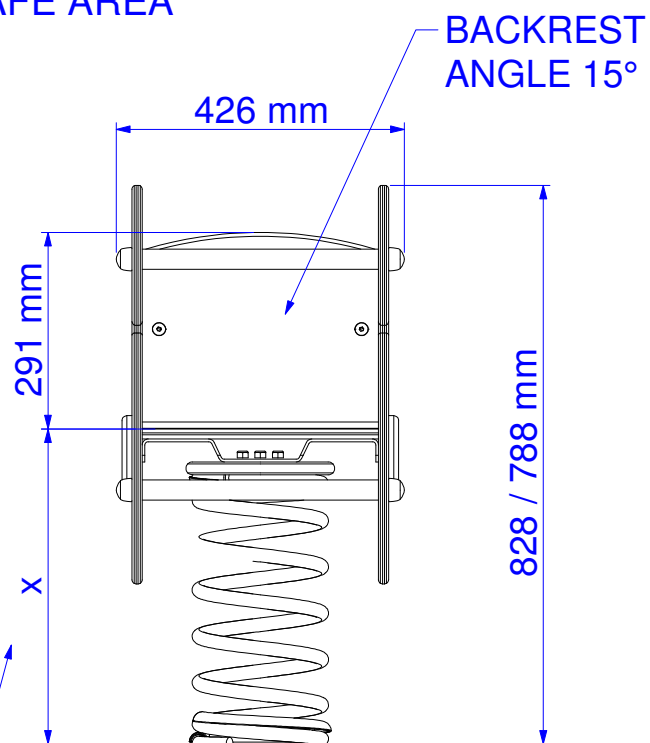

AREA DI CADUTA - SAFE AREA

Altezza di caduta libera  
Free fall height

molla grande : 467 mm  
molla piccola : 437 mm

Description :	Pandy
Code :	80102 B
Draw date :	26.02.19