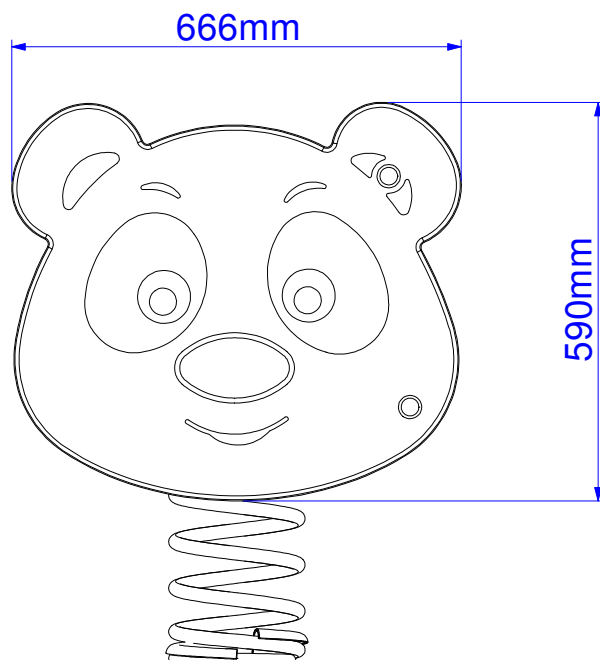

AREA DI CADUTA - SAFE AREA

Altezza di caduta libera  
Free fall height

molla grande : 467 mm  
molla piccola : 437 mm

Description :	Pandy
Code :	80102 B
Draw date :	26.02.19