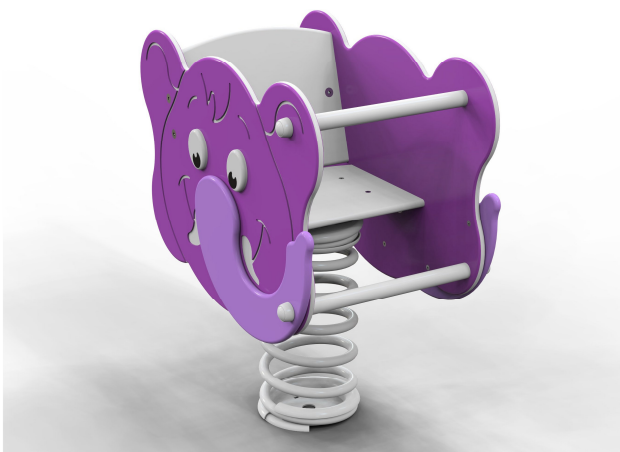

AREA DI CADUTA - SAFE AREA

Altezza di caduta libera
Free fall height

molla grande : 467 mm
molla piccola : 437 mm

Description : Elefante "LELE" with backrest

Code : 80103 B

Draw date : 26.02.19