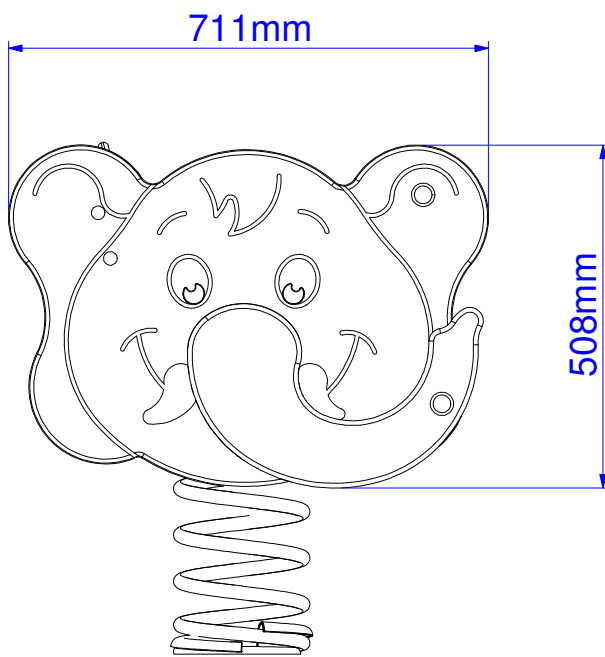

AREA DI CADUTA - SAFE AREA

Altezza di caduta libera
Free fall height

molla grande : 467 mm
molla piccola : 437 mm

Description : Elefante "LELE" with backrest

Code : 80103 B

Draw date : 26.02.19