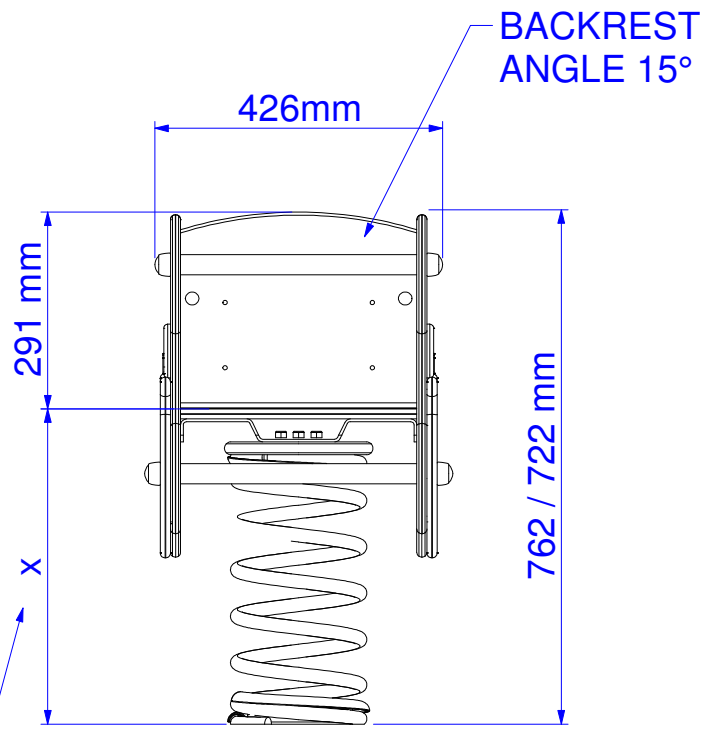

AREA DI CADUTA - SAFE AREA

Altezza di caduta libera
Free fall height

molla grande : 467 mm
molla piccola : 437 mm

Description : Elefante "LELE" with backrest

Code : 80103 B

Draw date : 26.02.19