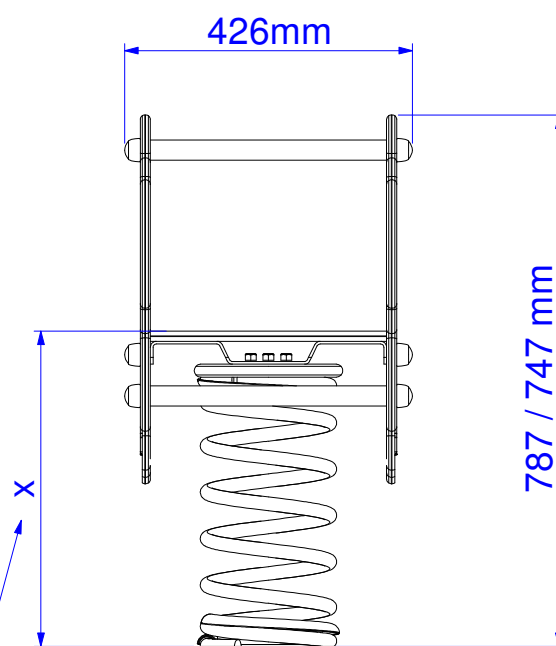

AREA DI CADUTA - SAFE AREA

Altezza di caduta libera  
Free fall height

molla grande : 467 mm  
molla piccola : 437 mm

Description :	Dolly
Code :	80105
Draw date :	26.02.19