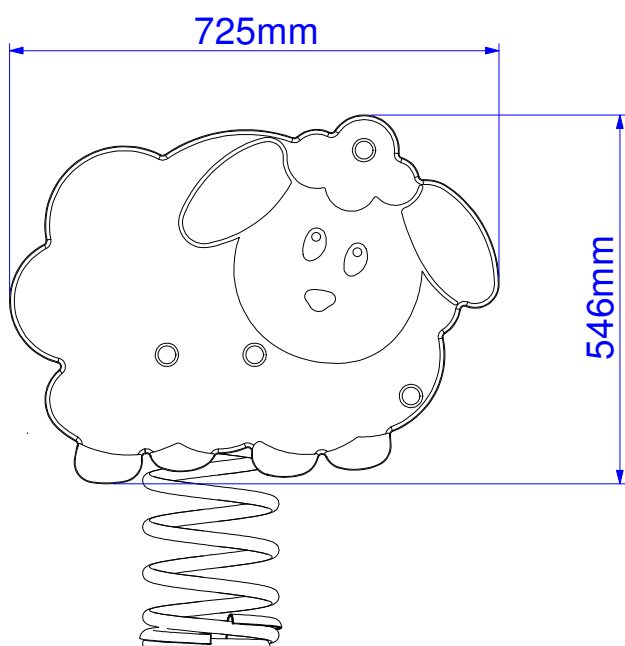

AREA DI CADUTA - SAFE AREA

Altezza di caduta libera  
Free fall height

molla grande : 467 mm  
molla piccola : 437 mm

Description :	Dolly
Code :	80105
Draw date :	26.02.19