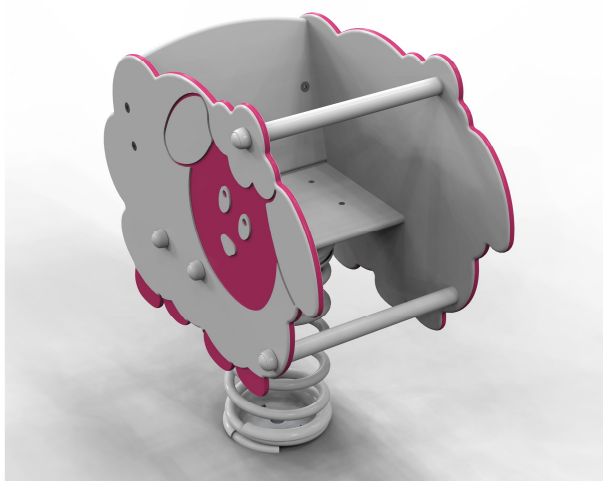

AREA DI CADUTA - SAFE AREA

Altezza di caduta libera
Free fall height

molla grande : 467 mm
molla piccola : 437 mm

Description : Dolly con schienale

Code : 80105 B

Draw date : 26.02.19

KRAMER & Co srl
Via Laghi, 56/A
36056 - Tezze sul Brenta (VI)