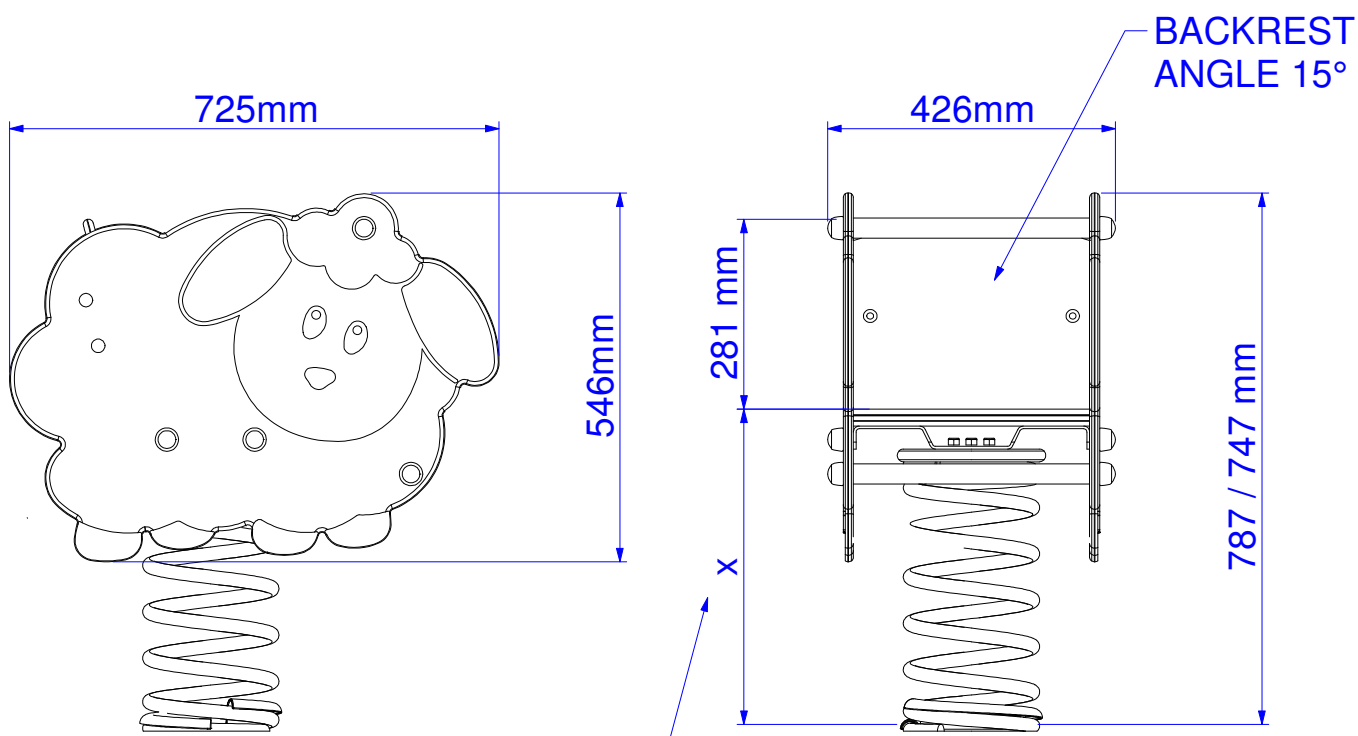

AREA DI CADUTA - SAFE AREA

Altezza di caduta libera
Free fall height

molla grande : 467 mm
molla piccola : 437 mm

Description : Dolly con schienale

Code : 80105 B

Draw date : 26.02.19

KRAMER & Co srl
Via Laghi, 56/A
36056 - Tezze sul Brenta (VI)