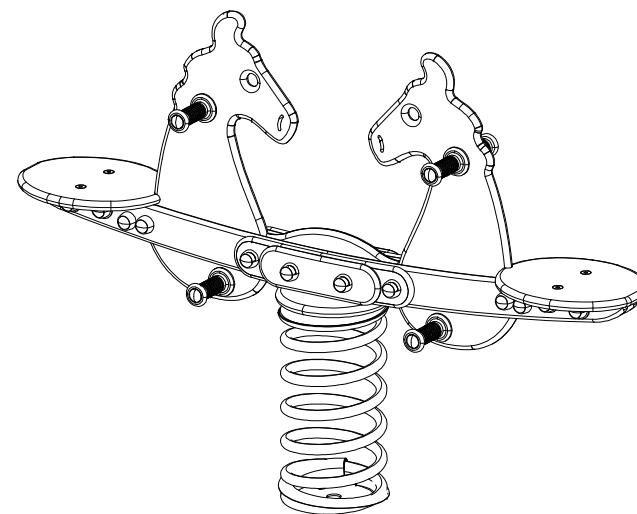

Altezza di caduta libera
Free fall height

AREA DI CADUTA - SAFE AREA

Description : Cavallone Tandem

Code : 80202

Draw date : 26.02.19

KRAMER & Co srl
Via Laghi, 56/A
36056 - Tezze sul Brenta (VI)