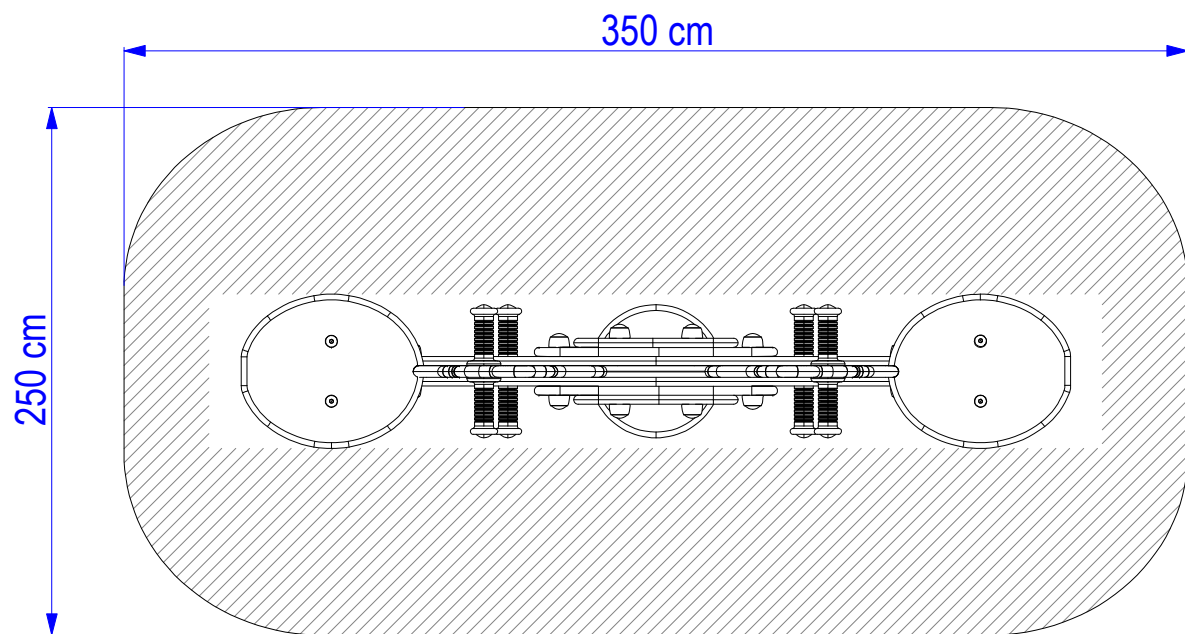

Altezza di caduta libera
Free fall height

AREA DI CADUTA - SAFE AREA

Description : Cavallone Tandem

Code : 80202

Draw date : 26.02.19

KRAMER & Co srl
Via Laghi, 56/A
36056 - Tezze sul Brenta (VI)