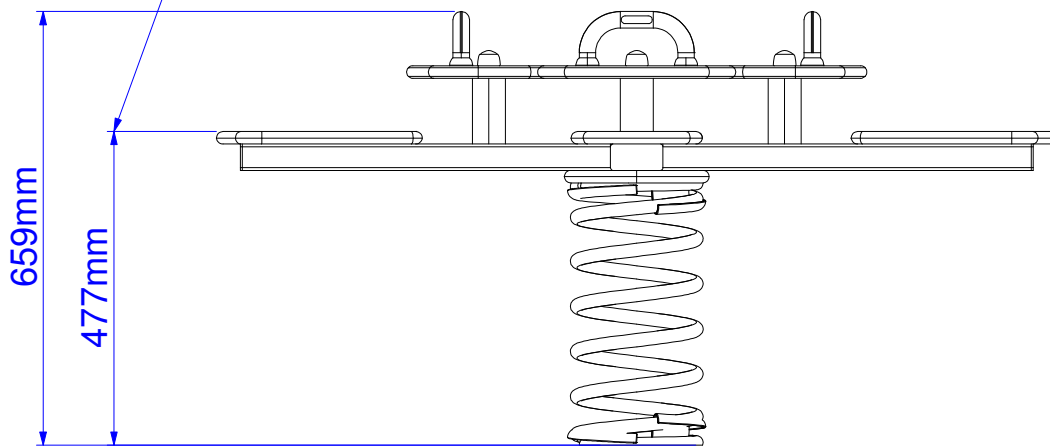

Altezza di caduta libera
Free fall height

Description : Quadrifoglio large

Code : 80301

Draw date : 26.02.19

KRAMER & Co srl
Via Laghi, 56/A
36056 – Tezze sul Brenta (VI)