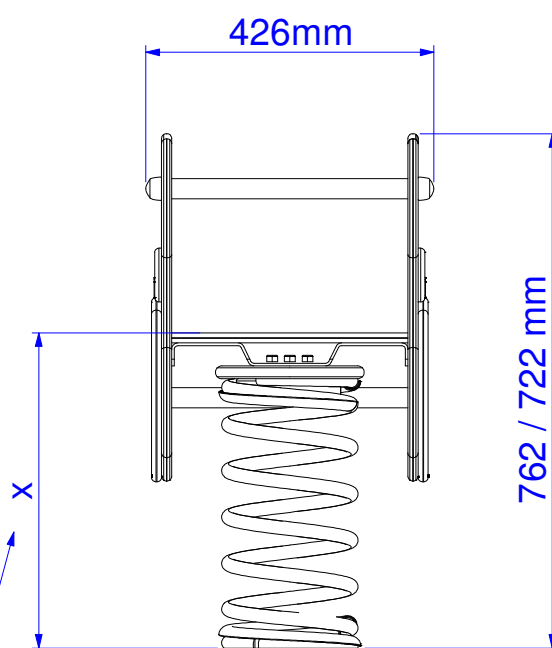

AREA DI CADUTA - SAFE AREA

Altezza di caduta libera
Free fall height

molla grande : 467 mm
molla piccola : 437 mm

Description :	Elefante "LELE"
Code :	80103
Draw date :	26.02.19