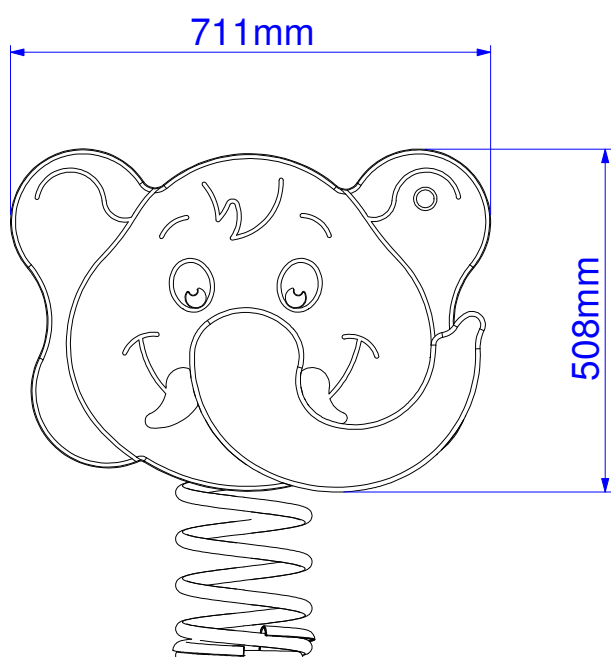

AREA DI CADUTA - SAFE AREA

Altezza di caduta libera
Free fall height

molla grande : 467 mm
molla piccola : 437 mm

Description :	Elefante "LELE"
Code :	80103
Draw date :	26.02.19